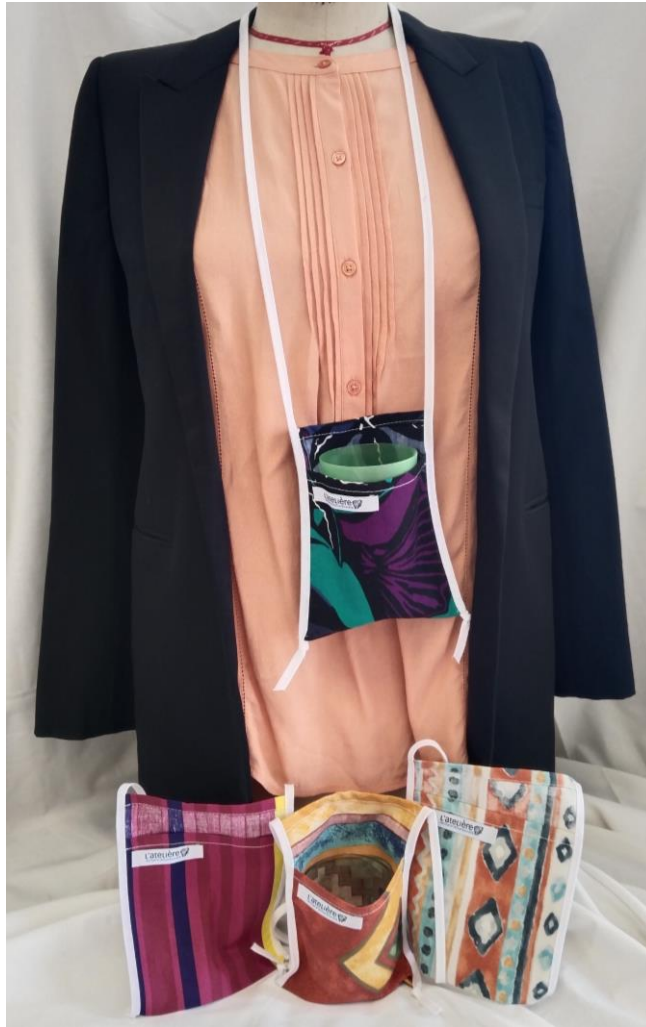

10 € / pièce

Description

Porte bouteille
réversible

Existe au format
« vin » ou
« champagne »

Lavable en machine

Coloris variés

Dimensions

Diamètre : 10,6 cm

Hauteur : 35 cm

Tarifs

1 à 49 pièces :

6 € / pièce

50 à 99 pièces :

5,80 € / pièce

100 pièces et + :

5,50 € / pièce

Porte Bouteille Vin ou Champagne

Porte gobelet

Description

*Adapté aux gobelets
plastiques distribués
dans les fêtes ou
festivals*

Réutilisables

Lavables en machine

Coloris variés

Dimensions